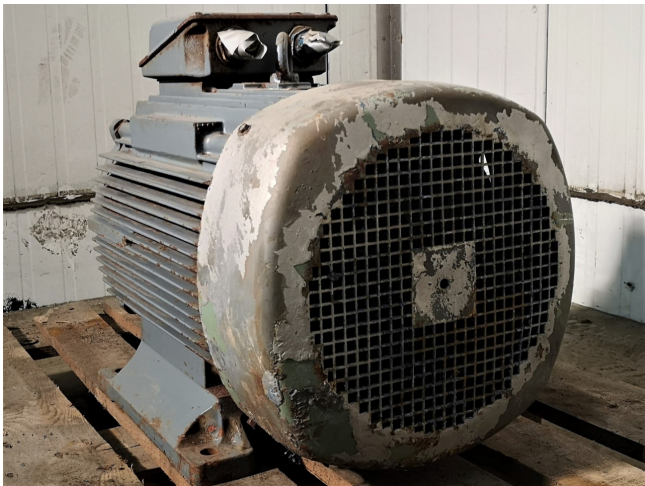

V	Hz/c/s	cosφ	A	min⁻¹/r.p.m./rev/m	kW
400/690A/Y 50		0,86	81/47	1470	45
380, 420A 50		0,86, 0,83	96,5, 80	1465, 1470	
660, 690Y 50		0,86, 0,85	50, 47	1465, 1470	
480A	60	0,85	82	1770	53
460, 500A 60		0,86, 0,83	85,5, 84	1770, 1775	

CE VEM motors GmbH Wernigerode Made in Germany
3 ~ Mot. Nr./No./M. F2 IR 225 M4 HW
WKL/Ins.cl./Cl.d'isol. F IP 55 300 kg
30509 / 3

DIN IN 60034-1/11.95
IM B3 99.02