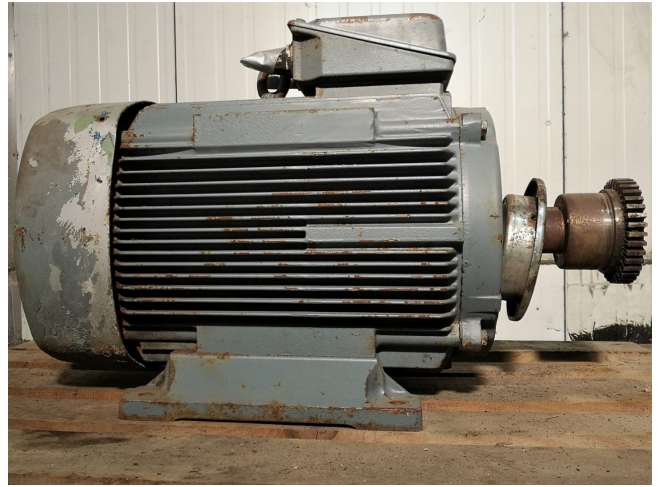

## VEM Motors K21R 225 M4 HW

### Specifications

Марка	VEM Motors
тип	K21R 225 M4 HW
kW	45
RPM	1470
Size & Weight	800x370x470mm (LxWxH) / 300 kg
50 Hz / 60 Hz	50 Hz
Stock	1

#### Used VEM Motors K21R 225 M4 HW

Used VEM electric motor. Type: K21R 225 M4 HW. with 45 kW and 1465/1470 RPM at 50 Hz or 54 kW and 1770 RPM at 60 Hz. Sizes: 800x370x470mm (LxWxH). Weight: 300 kg.

V	Hz/c/s	cosφ	A	min <sup>-1</sup> /r.p.m./rev/m	kW
400/690A/Y 50		0,86	81/47	1470	45
380, 420A 50		0,86, 0,83	96,5, 80	1465, 1470	
660, 690Y 50		0,86, 0,85	50, 47	1465, 1470	
480A	60	0,85	82	1770	53
460, 500A 60		0,86, 0,83	85,5, 84	1770, 1775	