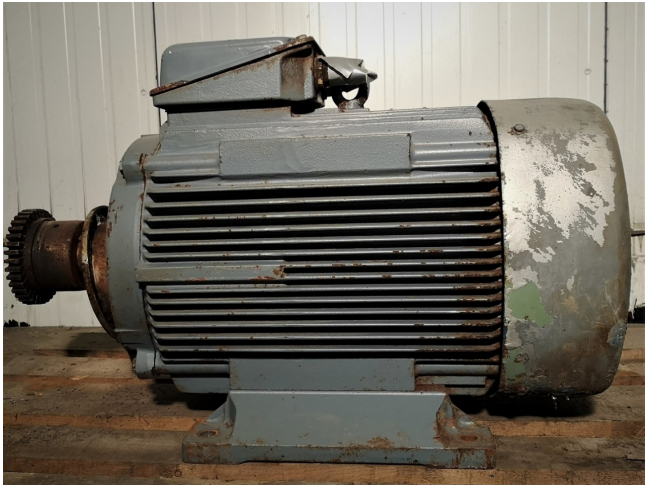

## VEM Motors K21R 225 M4 HW

### Specifications

Марка	VEM Motors
тип	K21R 225 M4 HW
kW	45
RPM	1470
Size & Weight	800x370x470mm (LxWxH) / 300 kg
50 Hz / 60 Hz	50 Hz
Stock	1

#### Used VEM Motors K21R 225 M4 HW

Used VEM electric motor. Type: K21R 225 M4 HW. with 45 kW and 1465/1470 RPM at 50 Hz or 54 kW and 1770 RPM at 60 Hz. Sizes: 800x370x470mm (LxWxH). Weight: 300 kg.

V	Hz/c/s	cosφ	A	min <sup>-1</sup> /r.p.m./rev/m	kW
400/690A/Y 50		0,86	81/47	1470	45
380, 420A 50		0,86, 0,83	96,5, 80	1465, 1470	
660, 690Y 50		0,86, 0,85	50, 47	1465, 1470	
480A	60	0,85	82	1770	53
460, 500A 60		0,86, 0,83	85,5, 84	1770, 1775	