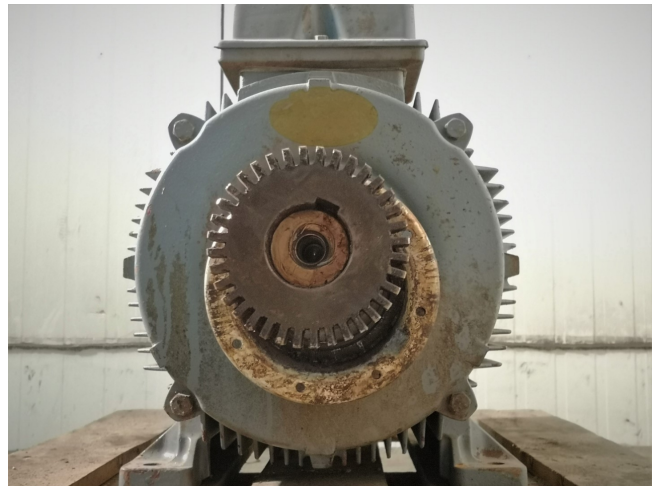

## VEM Motors K21R 225 M4 HW

### Specifications

Марка	VEM Motors
тип	K21R 225 M4 HW
kW	45
RPM	1470
Size & Weight	800x370x470mm (LxWxH) / 300 kg
50 Hz / 60 Hz	50 Hz
Stock	1

#### Used VEM Motors K21R 225 M4 HW

Used VEM electric motor. Type: K21R 225 M4 HW. with 45 kW and 1465/1470 RPM at 50 Hz or 54 kW and 1770 RPM at 60 Hz. Sizes: 800x370x470mm (LxWxH). Weight: 300 kg.

V	Hz/c/s	cosφ	A	min <sup>-1</sup> /r.p.m./rev/m	kW
400/690A/Y 50		0,86	81/47	1470	45
380, 420A 50		0,86, 0,83	96,5, 80	1465, 1470	
660, 690Y 50		0,86, 0,85	50, 47	1465, 1470	
480A	60	0,85	82	1770	53
460, 500A 60		0,86, 0,83	85,5, 84	1770, 1775	